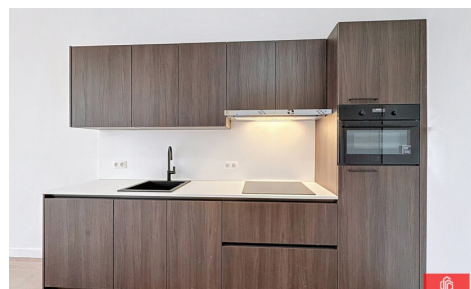

TE KOOP - APPARTEMENT

Eikelstraat 22 B101, 2600 Berchem

€ 259.000

Ref. 7604780

Aantal slaapkamers: 1

Aantal badkamers: 1

Beschikbaarheid: vanaf akte

Bew. opp.: 66m²

EPC: 132kwh/m²/j